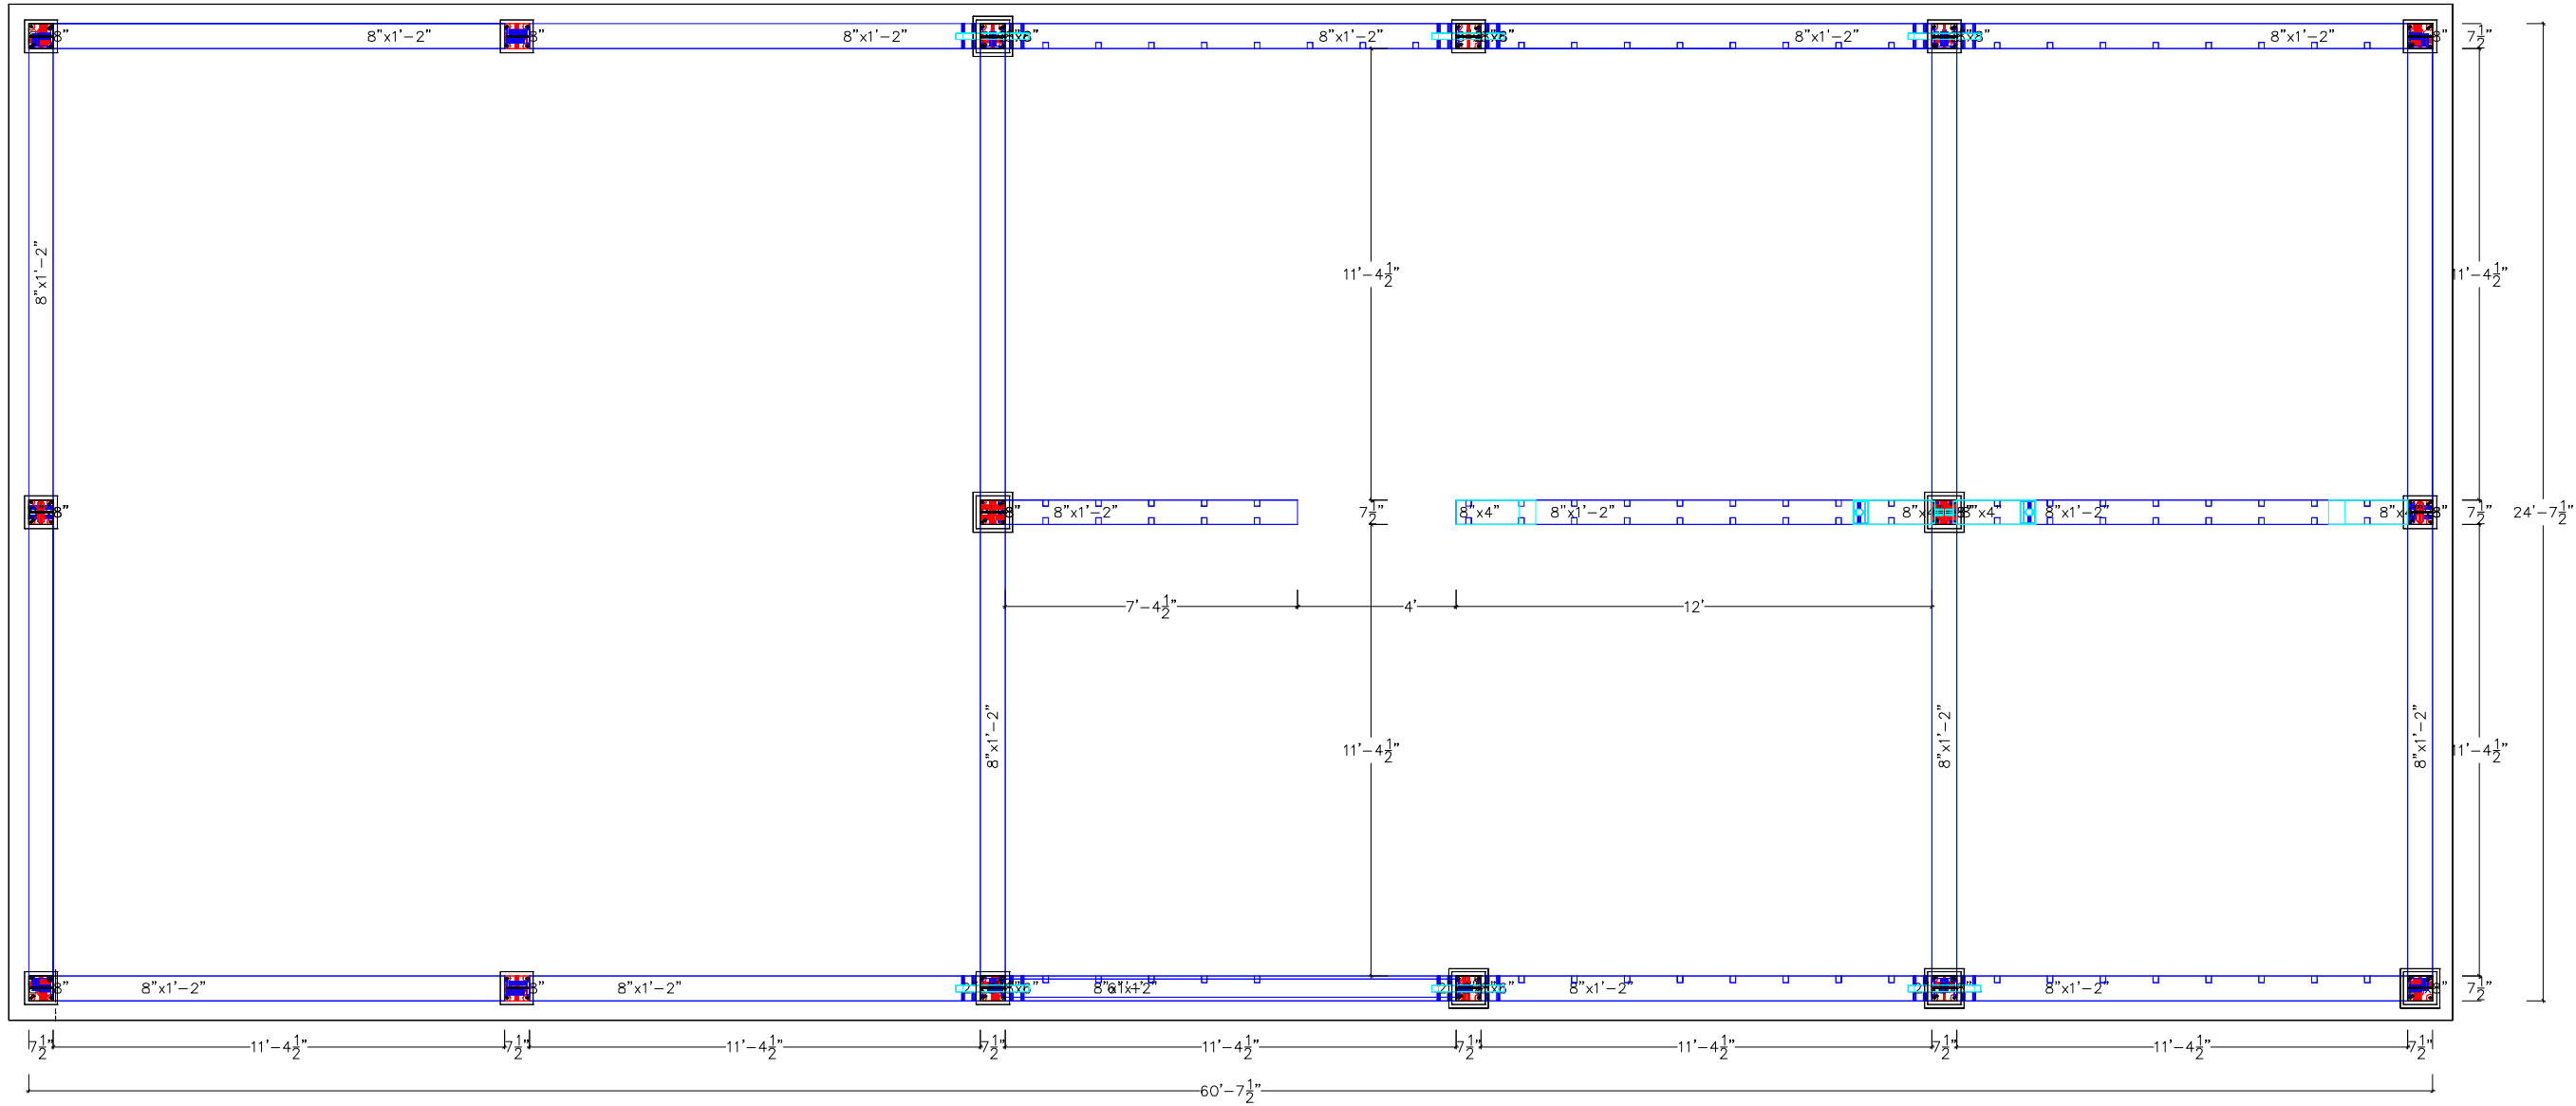

Entry Roof Support "A"

8"x1'-2" 

 8"x1'-2"