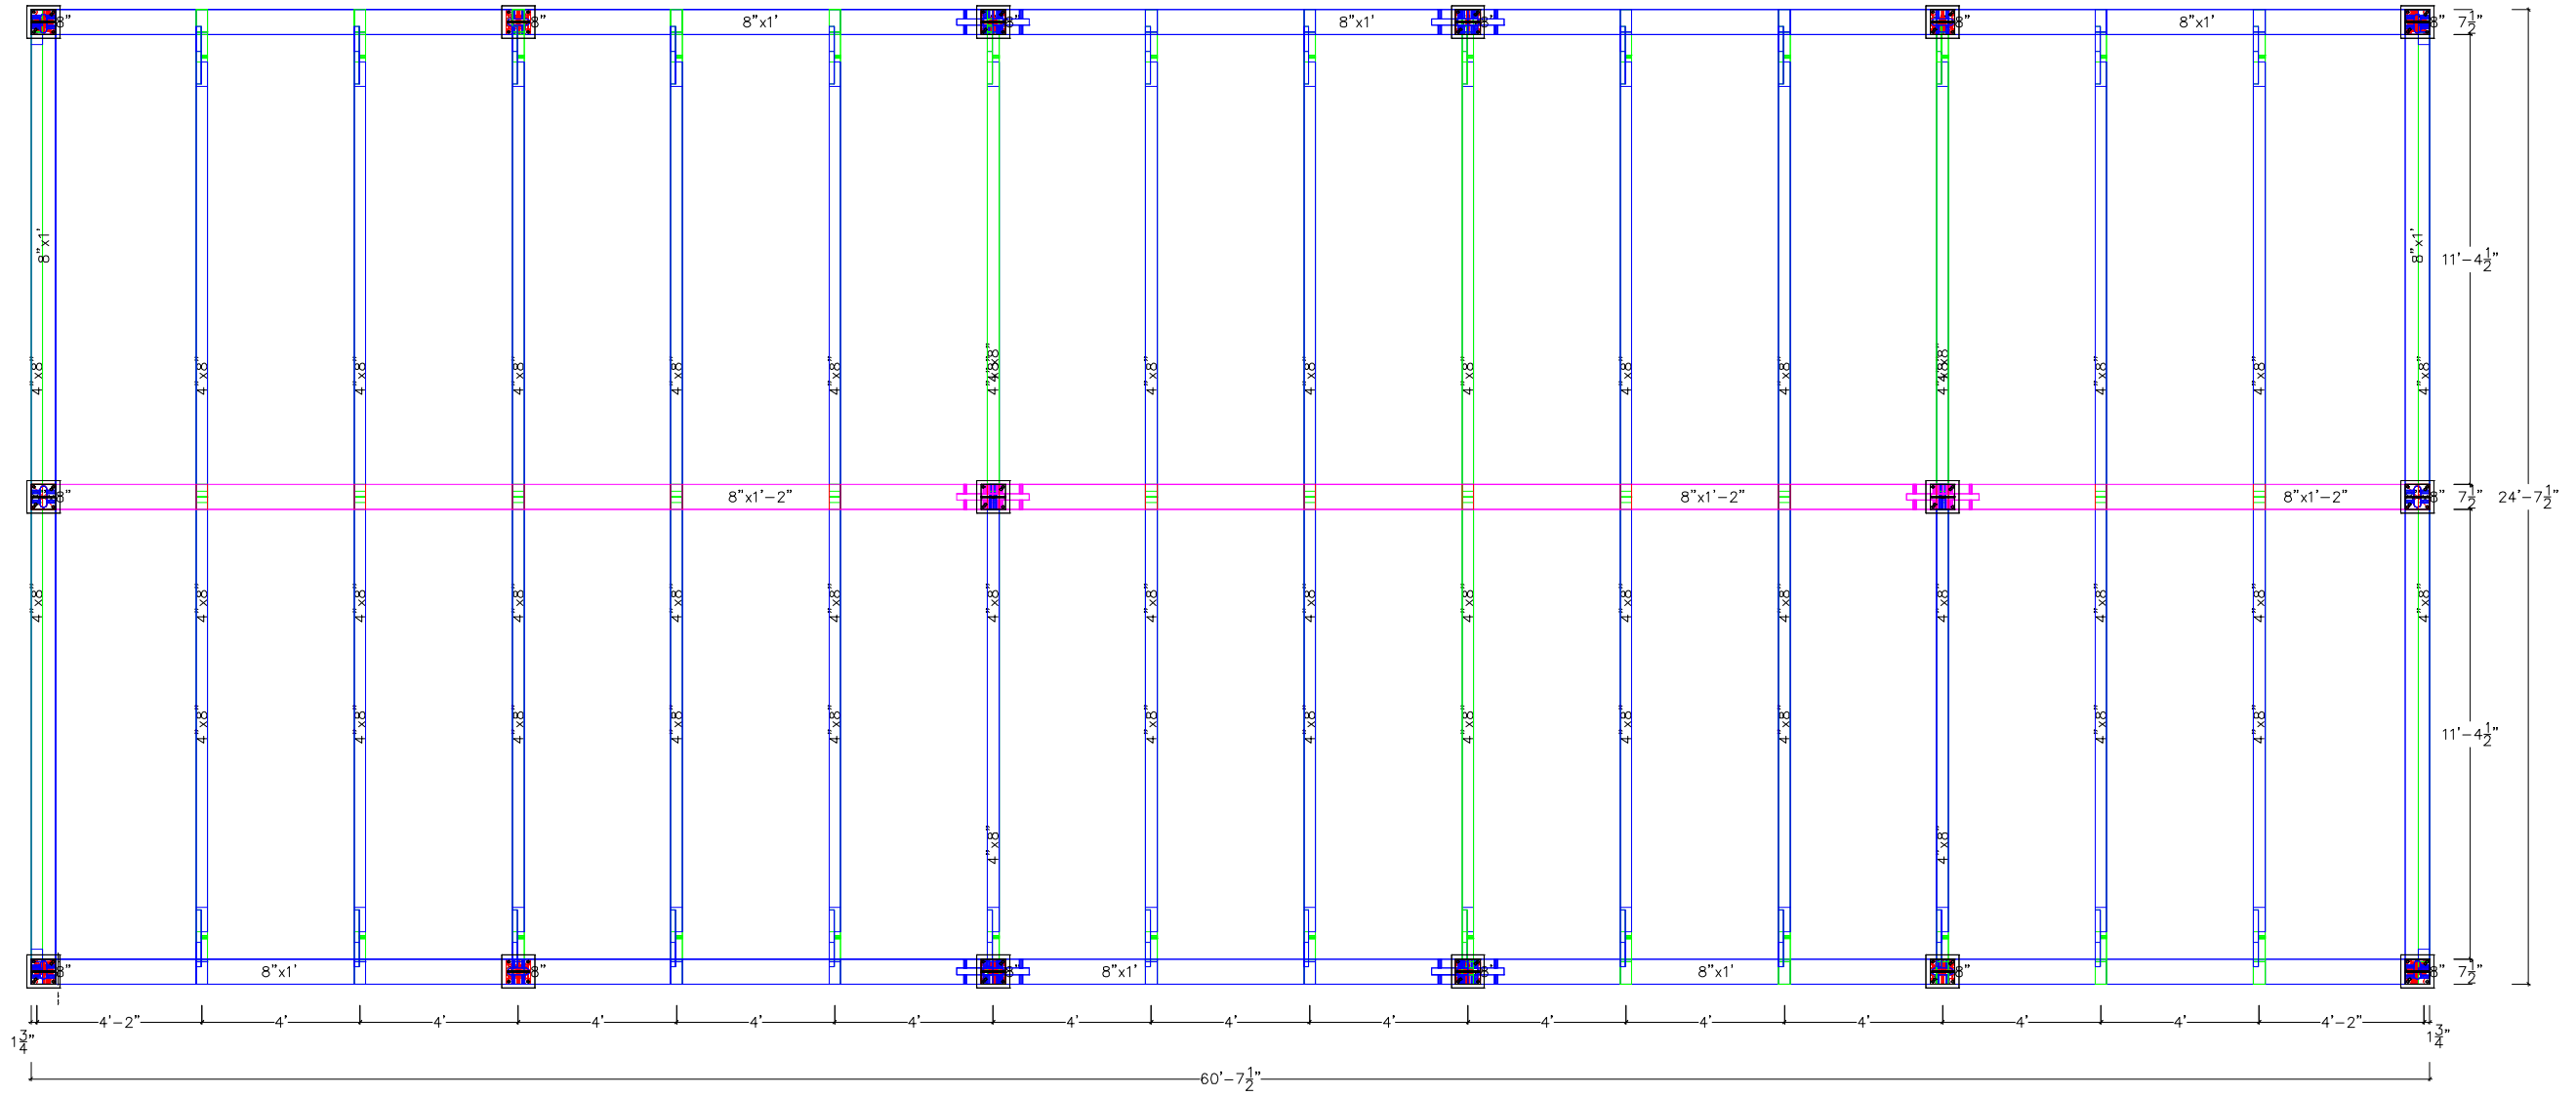

Entry Roof Support "A"

8"x1'-2" 

 8"x1'-2"